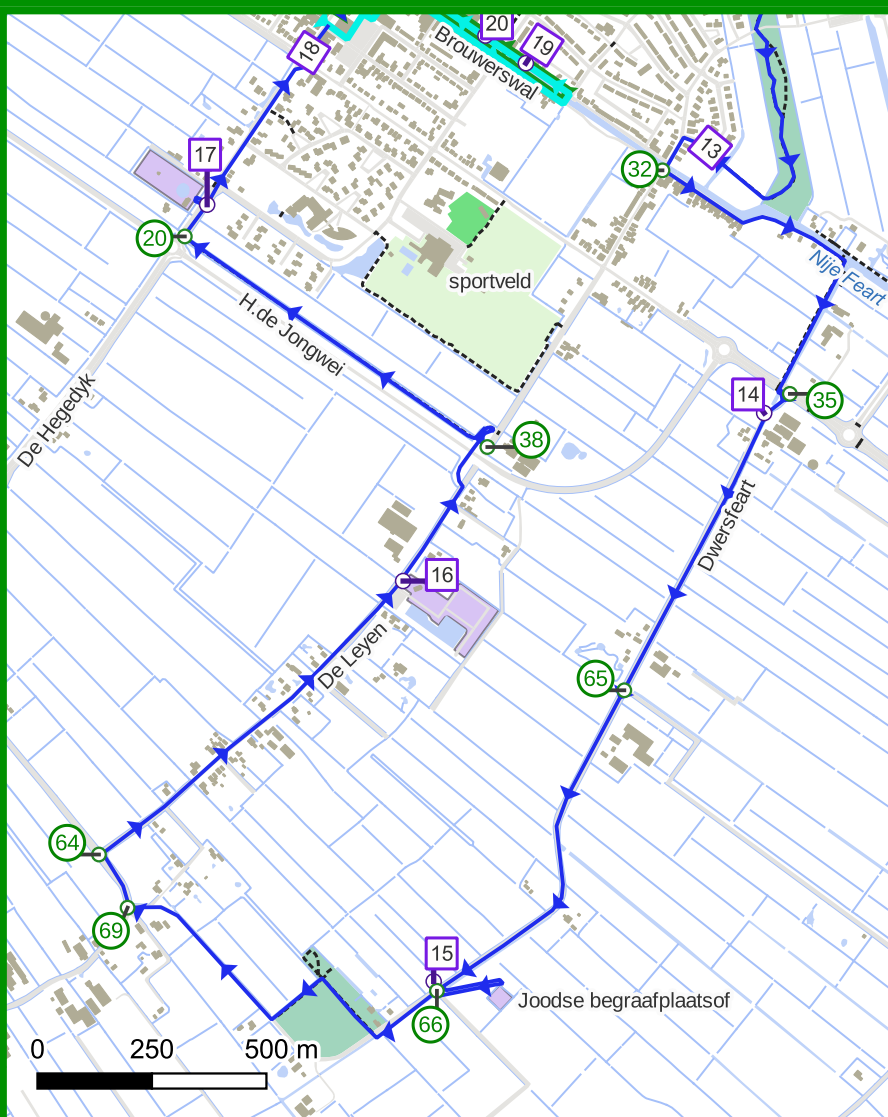

Cultuurhistorische wandeling Gorredijk
lange route, centrum route +/- Groene long

0 100 200 m

Legenda

○ wandelknooppunten

○ informatieborden

▶ lange route

▶ terugweg lange route

▶ centrum route

▶ route groene long

Schotanus 1718