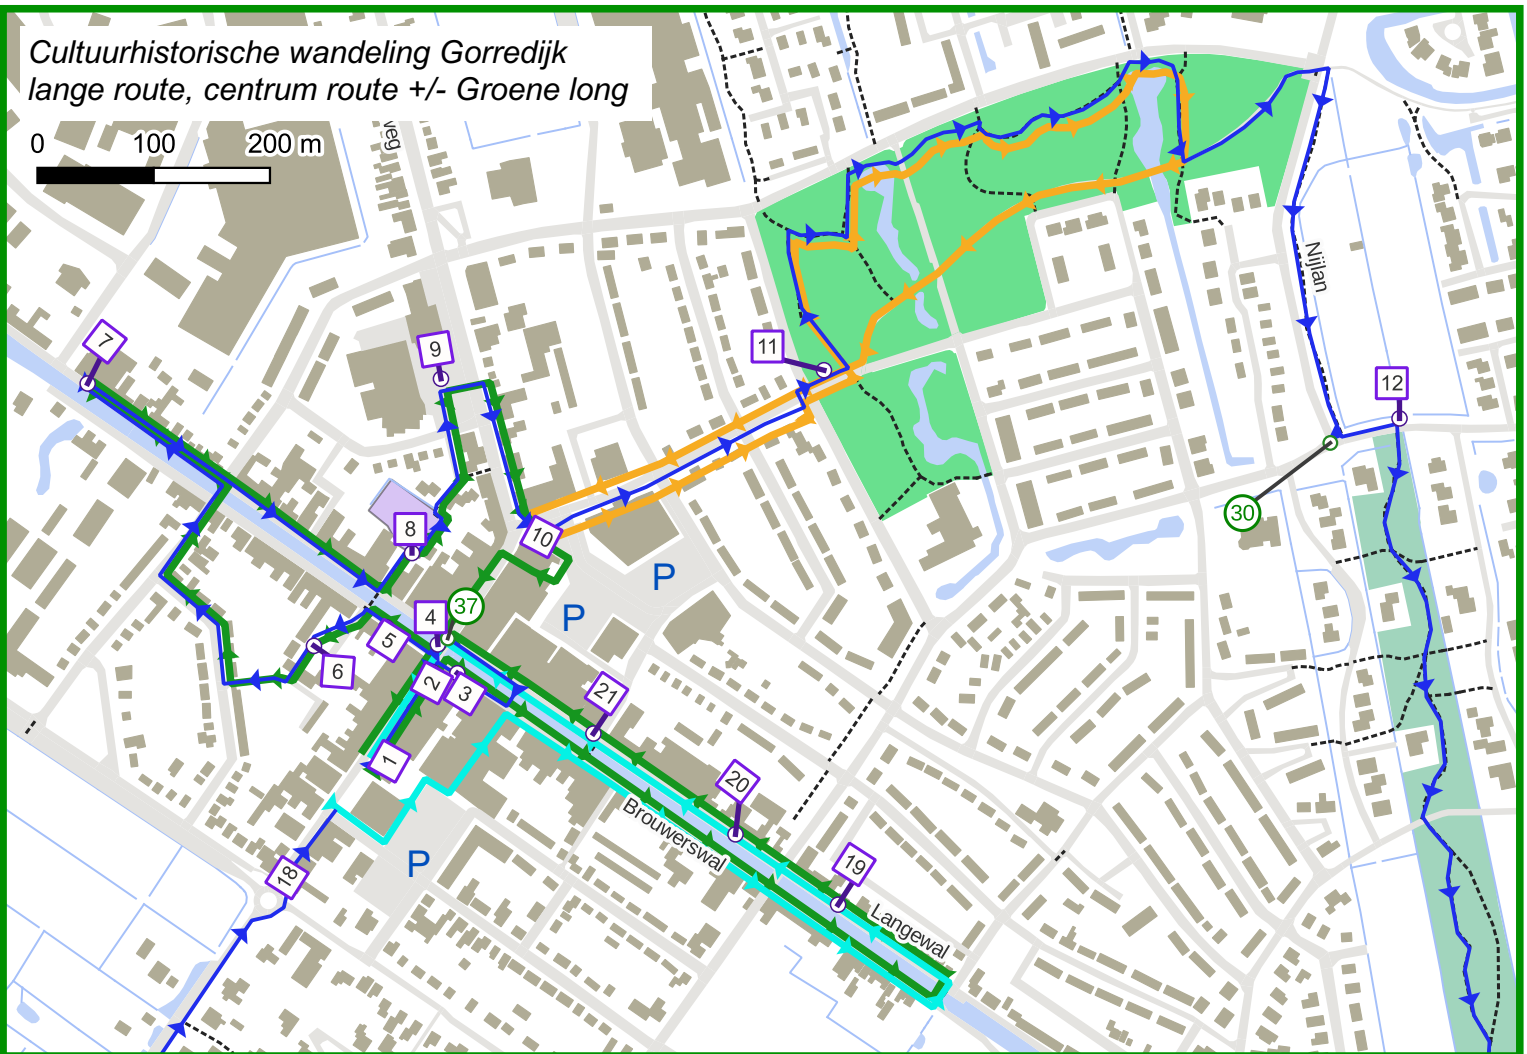

Cultuurhistorische wandeling Gorredijk
lange route, centrum route +/- Groene long

0 100 200 m

Legenda

○ wandelknooppunten

○ informatieborden

▶ lange route

▶ terugweg lange route

▶ centrum route

▶ route groene long

Schotanus 1718